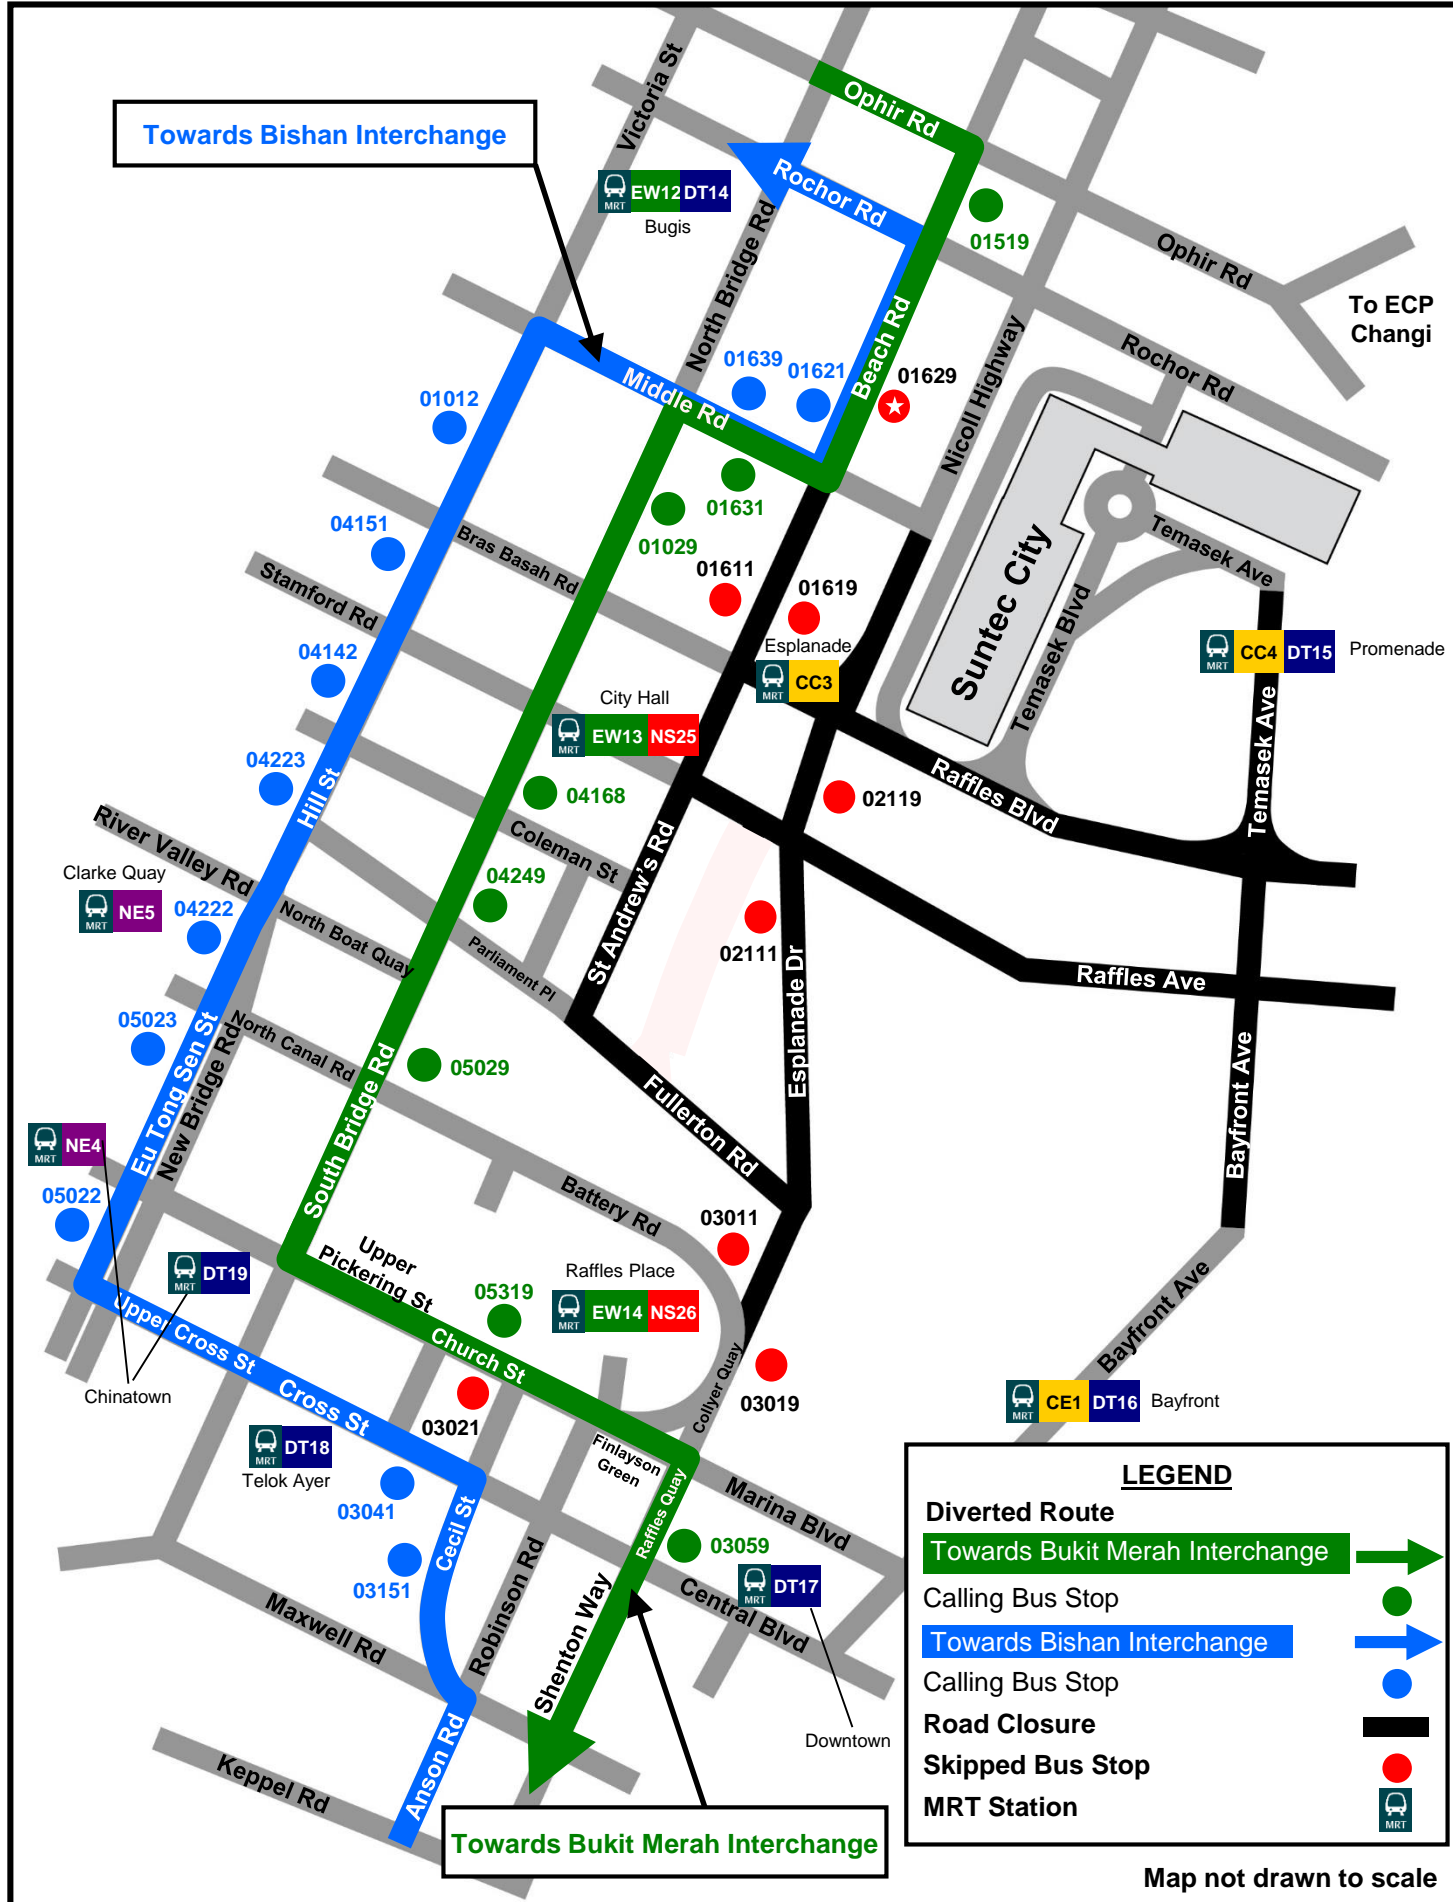

TEMPORARY ROUTE DIVERSION

巴士路线暂时改道 Lencongan Laluan Sementara தற்காலிக மாற்றுப்பாதை

2022 Formula One™ Singapore Grand Prix

57

Tuesday, 27 September to
Monday, 3 October 2022

Due to road closures for the event, **Service 57** will be temporarily diverted, resulting in some bus stops being skipped along its regular route. It will temporarily call at new bus stops along its diverted route.

இந்நிகழ்ச்சிக்காக சாலைகள் மூடப்படுவதால், **சேவை 57** தற்காலிகமாகத் திருப்பிவிடப்பட்டு, வழக்கமான பயணப்பாதையில் உள்ள சில பேருந்து நிறுத்தங்களில் நிற்காது. இச்சேவை திருப்பிவிடப்பட்ட பயணப்பாதையில் உள்ள புதிய பேருந்து நிறுத்தங்களில் தற்காலிகமாக நிற்கும்.

Bus Stops Skipped: 27 Sep – 3 Oct

Esplanade Drive
● 02111 Esplanade Bridge

Bus Stops Skipped: 28 Sep – 3 Oct (whole day unless otherwise stated)

Beach Road
★ 01629 Shaw Towers
On 3 Oct, bus service will skip this bus stop from 5.30am till 10am & 5pm till 8.30pm.
On 28 Sep - 2 Oct, this bus stop will not be affected.

● 01611 After Raffles Hotel
● 01619 Esplanade Station Exit F

Nicoll Highway
● 02119 Opposite War Memorial Park

Collyer Quay
● 03019 OUE Bayfront

Cecil Street
● 03021 Prudential Tower

Fullerton Road
● 03011 Fullerton Square